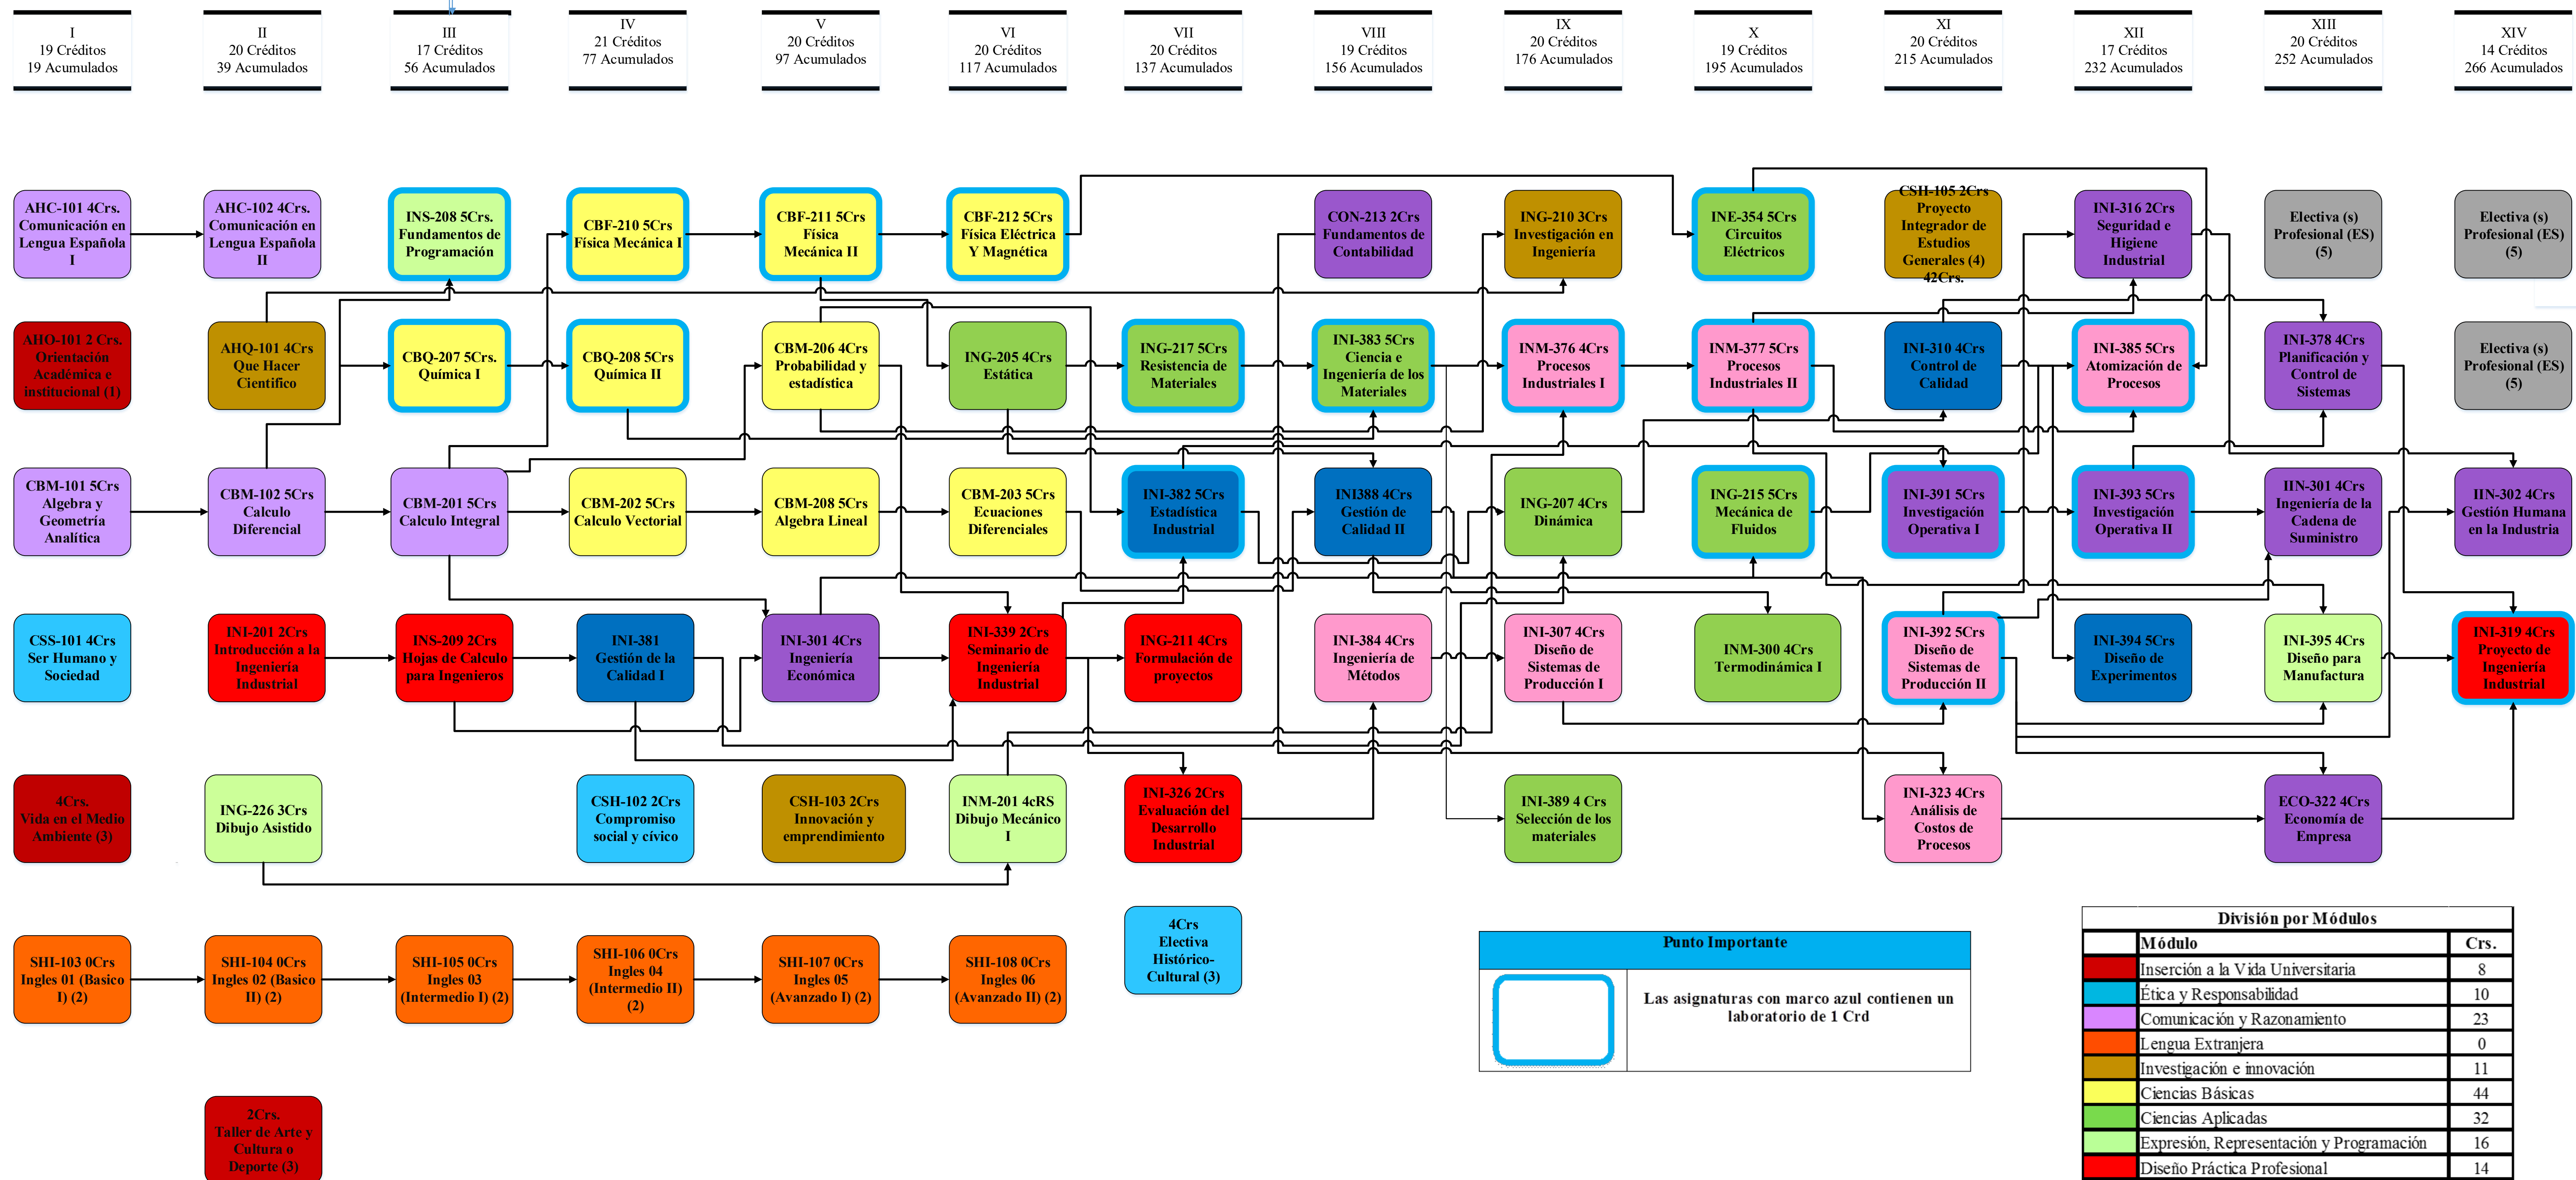

## Instituto Tecnológico de Santo Domingo

División por Módulos	
Módulo	Crs.
Inserción a la Vida Universitaria	8
Ética y Responsabilidad	10
Comunicación y Razonamiento	23
Lengua Extranjera	0
Investigación e innovación	11
Ciencias Básicas	44
Ciencias Aplicadas	32
Expresión, Representación y Programación	16
Diseño Práctica Profesional	14
Gestión de Procesos	31
Gestión de calidad	22
Planificación y Gestión	34
Electivas de Ingeniería Industrial	9

**Punto Importante**

Las asignaturas con marco azul contienen un laboratorio de 1 Crd